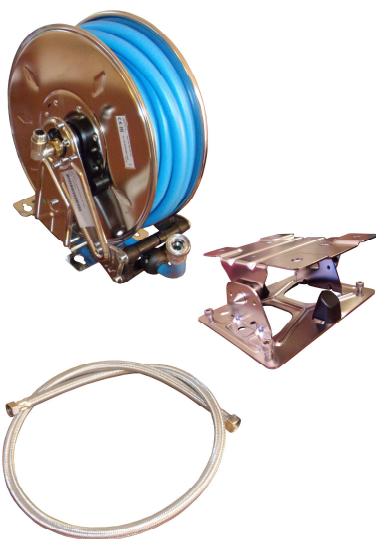

Famille : 09

Remplisseuse manuelle Firsty TOP 20 TECHNIBAG

La remplisseuse manuelle FIRSTY est parfaitement adaptée pour les petites et moyennes productions. FIRSTY remplit par gravité ou par pompe des poches souples de 2 à 20 L ou des emballages rigides de différentes contenances grâce à sa grande précision de comptage.

Spécificités

Simple et facile à utiliser la FIRSTY est équipée d'un compteur avec raccord d'entrée et pistolet
Design compact pour une utilisation aisée sur un plan de travail et un rangement facile

Désignation	Référence	Prix unit.
Remplisseuse Firsty TOP 20	2150	*

Famille : 09

Compteur de litres PONYFLOW

Corps en acier inox 316. Turbine en acier inox

Type	Raccord.	Précision	Capacité hl/h	Référence	Prix unit.
Pony flow 1"1/2	40/49	±1%	21 à 210	2145	*
Pony flow 2"	50/60	±1%	43 à 450	2146	*
Pony flow 2"1/2	66/76	±1%	60 à 600	2147	*
Pony flow 3"	80/90	±1%	90 à 900	2148	
Pony flow 4"	102/114	±1%	180 à 1800	2149	*

Famille : 09

Enrouleur automatique Inox et Support mural

Livré avec son tuyau THERMOCLEAN 12x20 longueur 15 mètres, intérieur PVC, Temp. 70°C, coloris bleu, pression max 20 bars, qualité alimentaire.
Equipé en sortie d'enrouleur avec un raccord rapide NITO.