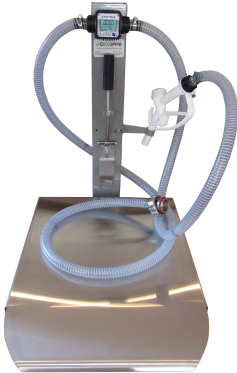

Famille : 09

Remplisseuse manuelle Firsty TOP 20 TECHNIBAG

La remplisseuse manuelle FIRSTY est parfaitement adaptée pour les petites et moyennes productions. FIRSTY remplit par gravité ou par pompe des poches souples de 2 à 20 L ou des emballages rigides de différentes contenances grâce à sa grande précision de comptage.

Spécificités

Simple et facile à utiliser la FIRSTY est équipée d'un compteur avec raccord d'entrée et pistolet
Design compact pour une utilisation aisée sur un plan de travail et un rangement facile

Désignation	Référence	Prix unit.
Remplisseuse Firsty TOP 20	2150	*

Famille : 09

Compteur de litres PONYFLOW

Corps en acier inox 316. Turbine en acier inox

Type	Raccord.	Précision	Capacité hl/h	Référence	Prix unit.
Pony flow 1"1/2	40/49	±1%	21 à 210	2145	*
Pony flow 2"	50/60	±1%	43 à 450	2146	*
Pony flow 2"1/2	66/76	±1%	60 à 600	2147	*
Pony flow 3"	80/90	±1%	90 à 900	2148	
Pony flow 4"	102/114	±1%	180 à 1800	2149	*

Famille : 09

Enrouleur automatique Inox et Support mural

Livré avec son tuyau THERMOCLEAN 12x20 longueur 15 mètres, intérieur PVC, Temp. 70°C, coloris bleu, pression max 20 bars, qualité alimentaire.
Equipé en sortie d'enrouleur avec un raccord rapide NITO.